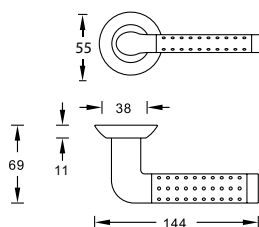

КОЛЛЕКЦИЯ **Valoria Line** (Вэлориа Лайн)

S010 47ACF

Valoria 47 ANT.COFFEE

Цвет - античный кофе

S010 47HH

Valoria 47 S.NICKEL

Цвет - белый никель

S010 47II

Valoria 47 S.GOLD

Цвет - матовое золото

S010 47HHP

Valoria 47 S.NICKEL/PERF

Цвет - белый никель / перфорация