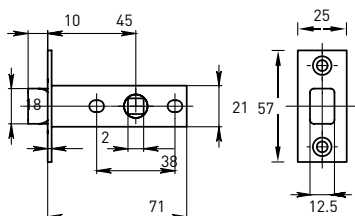

Цвет - латунь

LP 6-45 AB/ACF

Цвет - античная бронза /
античный кофе

LP 6-45 N

Цвет - хром

Замки врезные

L01-45-70 B

ключ-ключ