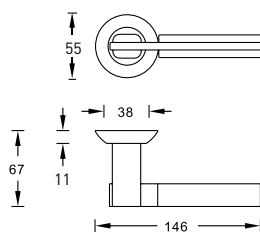

КОЛЛЕКЦИЯ Grandazo Line

SILLUR 94A S.GOLD/P.GOLD

Grandazo 94A S.GOLD/P.GOLD

Цвет - матовое золото / золото

SILLUR 94A S.CHROME/P.CHROME

Grandazo 94A S.CHROME/P.CHROME

Цвет - матовый хром / хром