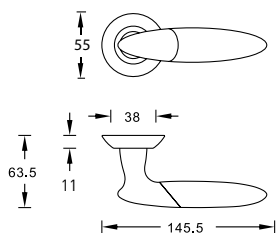

КОЛЛЕКЦИЯ **Melado Line** (Мелáдо Лайн)

S010 113HH

Melado 113 S.NICKEL

Цвет - белый никель

S010 113HWA

Melado 113 S.NICKEL/WA

Цвет - белый никель /
матовый акрил

S010 113H

Melado 113 S.GOLD

Цвет - матовое золото