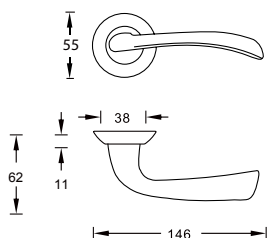

КОЛЛЕКЦИЯ **Dalia Line** (Далия Лайн)

S010 15122

Dalia 151 P.GOLD

Цвет - золото

S010 15199

Dalia 151 S.CHROME

Цвет - матовый хром

S010 15111

Dalia 151 S.GOLD

Цвет - матовое золото

S010 15188

Dalia 151 ANT.BRONZE

Цвет - античная бронза