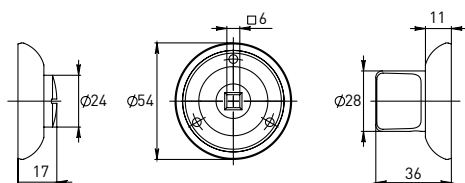

Завертки сантехнические

Цвет - золото

Цвет - матовое золото

Цвет - хром

Цвет - матовый хром