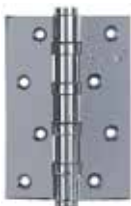

L03-45-70 TR N

ключ-фиксатор
Цвет - хром

A010-C 100X70X3-4BB-1ACF

Цвет - античный кофе

Универсальные петли

A010-C 100X70X3-4BB-131

Цвет - хром

A010-C 100X70X3-4BB-132