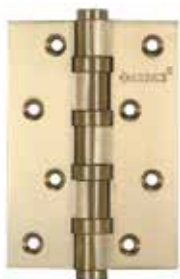

SILLUR CL-C P.GOLD

Цвет - золото

SILLUR CL-C P.CHROME

Цвет - хром

SILLUR CL-C S.CHROME

Цвет - матовый хром

Универсальные петли

SILLUR A010-C 100X70X3-4BB P.GOLD