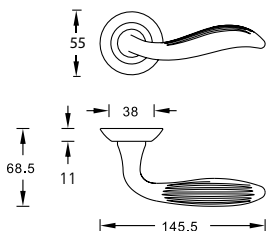

КОЛЛЕКЦИЯ Blando Line

S010 10022

Blando 100 P.GOLD

Цвет - золото

S010 100BB

Blando 100 ANT.BRONZE

Цвет - античная бронза

S010 100H

Blando 100 S.GOLD

Цвет - матовое золото

S010 10099

Blando 100 S.CHROME

Цвет - матовый хром