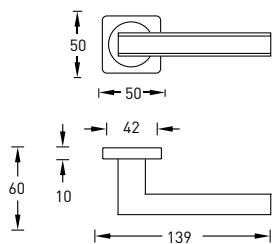

КОЛЛЕКЦИЯ Crespo Line

SILLUR C159 S.CHROME/P.CHROME

Crespo C159 S.CHROME/P.CHROME

Цвет - матовый хром / хром