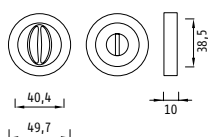

OL-20G OL S. GOLD

Цвет - матовое золото

CL-20G CL S. GOLD

Цвет - матовое золото