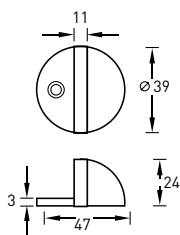

G003 A

Цвет - латунь

G003 H

Цвет - никель

G003 D

Цвет - хром

G003 МАВ/АСФ

Цвет - античная бронза / античный кофе

A003 A

Цвет - латунь

A003 D

Цвет - хром