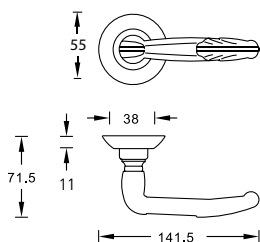

КОЛЛЕКЦИЯ Aurora Line

S010 112ACF

Aurora 112 ANT.COFFEE

Цвет – античный кофе

S010 112NH

Aurora 112 S.NICKEL

Цвет – белый никель, золото