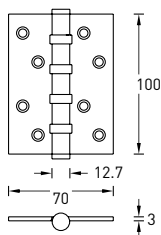

Цвет - золото

SILLUR A010-C 100X70X3-4BB P.CHROME

Цвет - хром

SILLUR A010-C 100X70X3-4BB S.GOLD

Цвет - матовое золото

SILLUR A010-C 100X70X3-4BB S.CHROME

Цвет - матовый хром

Петли дверные скрытого монтажа с 3D-регулировкой