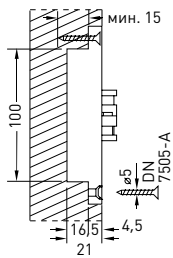

Петли дверные скрытого монтажа с 3D-регулировкой

S-130 P.CHROME

Цвет - хром

S-130 P.GOLD

Цвет - золото

S-130 АВ/АСF

Цвет - античная бронза /
античный кофе

S-230 P.CHROME

Цвет - хром

S-832 P.CHROME

Цвет - хром