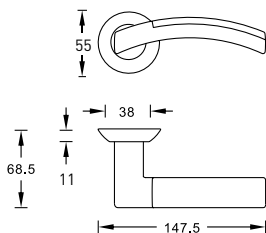

коллекция **Lirado Line** (Лирадо Лайн)

SILLUR 132 S.GOLD/P.GOLD

Lirado 132 S.GOLD/P.GOLD

Цвет – матовое золото / золото

SILLUR 132 S.GOLD/BR

Lirado 132 S.GOLD/ANT.BRONZE

Цвет – матовое золото /
античная бронза

SILLUR 132 S.CHROME/P.CHROME

Lirado 132 S.CHROME/P.CHROME

Цвет – матовый хром / хром