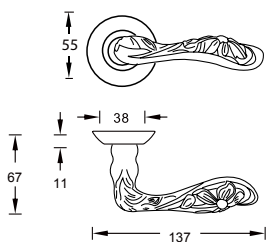

S010 172ACF

Aurora 172 ANT.COFFEE

Цвет - античный кофе

коллекция
Bello Line
(Б'элло Лайн)

Геометрически выверенная
форма этих ручек создает иллюзию легкости и филигранности.

КОЛЛЕКЦИЯ Bello Line

S010 132ACF