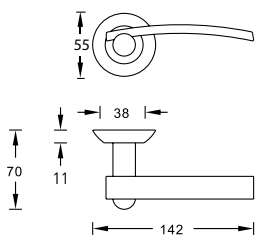

КОЛЛЕКЦИЯ Puro Line

S010 L22

Puro L P.GOLD

Цвет - золото

S010 L99

Puro L S.CHROME

Цвет - матовый хром