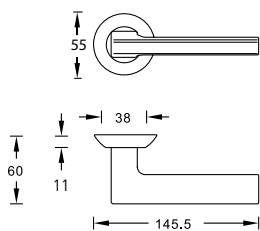

КОЛЛЕКЦИЯ **Sedoso Line**

S010 110NH

Sedoso 110 S.NICKEL

Цвет - белый никель