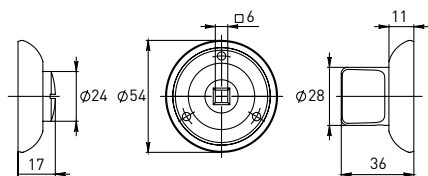

Завертки сантехнические

OL 2

Цвет - золото

OL I

Цвет - матовое золото

OL-C C

Цвет - хром

OL B

Цвет - античная бронза

OL H

Цвет - белый никель

OL-C 9

Цвет - матовый хром

OL 9

Цвет - матовый хром

OL ACF

Цвет - античный кофе