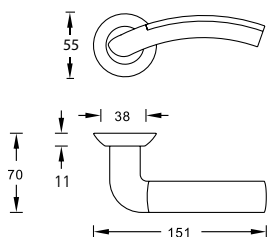

КОЛЛЕКЦИЯ **Vela Line** (Вэла Лайн)

S010 59NH

Vela 59 S.NICKEL

Цвет – белый никель

S010 59MB

Vela 59 ANT.BRONZE

Цвет – античная бронза

S010 59H

Vela 59 S.GOLD

Цвет – матовое золото