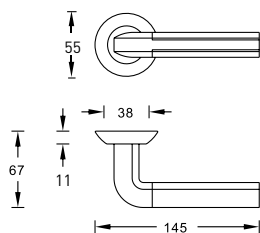

КОЛЛЕКЦИЯ Grandazo Line

SILLUR 96 S.GOLD/P.GOLD

Grandazo 96 S.GOLD/P.GOLD

Цвет - матовое золото / золото

SILLUR 96 S.GOLD/BR

Grandazo 96 S.GOLD/ANT.BRONZE

Цвет - матовое золото /
античная бронза

SILLUR 96 S.CHROME/P.CHROME

Grandazo 96 S.CHROME/P.CHROME

Цвет - матовый хром / хром