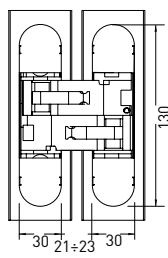

Петли дверные скрытого монтажа с 3D-регулировкой

S-130 P.CHROME

Цвет - хром

S-130 P.GOLD

Цвет - золото

S-130 АВ/АСF

Цвет - античная бронза /
античный кофе

S-230 P.CHROME

Цвет - хром

S-832 P.CHROME

Цвет - хром