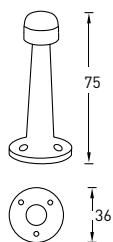

Дверные ограничители

G004 A

Цвет - латунь

A02 A

Цвет - латунь

G004 MAB/ACF

Цвет - античная бронза / античный кофе

A02 H

Цвет - белый никель

G004 D

Цвет - хром

A02 MAB/ACF

Цвет - античная бронза / античный кофе