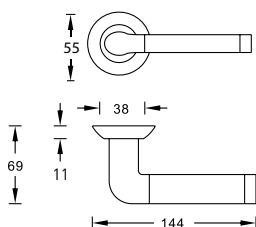

КОЛЛЕКЦИЯ **Valoria Line** (Вэлориа Лайн)

S010 47ACF

Valoria 47 ANT.COFFEE

Цвет - античный кофе

S010 47HH

Valoria 47 S.NICKEL

Цвет - белый никель

S010 47II

Valoria 47 S.GOLD

Цвет - матовое золото

S010 47HHP

Valoria 47 S.NICKEL/PERF

Цвет - белый никель / перфорация