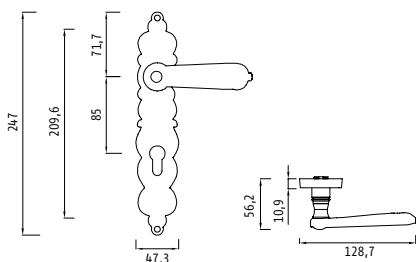

Цвет - матовое золото