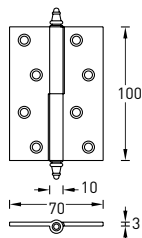

Разъемные петли

A010-D 100X70X3-224 L
A010-D 100X70X3-224 R

Цвет - золото

A010-D 100X70X3-2B L
A010-D 100X70X3-2B R

Цвет - античная бронза

A010-D 100X70X3-232 L
A010-D 100X70X3-232 R

Цвет - матовый хром

AA010-D 100X70X3-2U L
A010-D 100X70X3-2U R

Цвет - матовая латунь

A010-D 100X70X3-2H L
A010-D 100X70X3-2H R

Цвет - белый никель