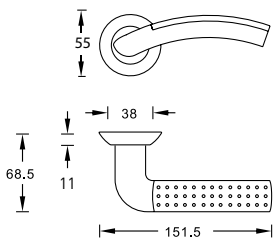

КОЛЛЕКЦИЯ Vela Line

S010 59NHP

Vela 59 S.NICKEL/PERF

Цвет - белый никель /
перфорация

S010 59MBP

Vela 59 ANT.BRONZE/PERF

Цвет - античная бронза /
перфорация

S010 59HP

Vela 59 S.GOLD/PERF

Цвет - матовое золото /
перфорация