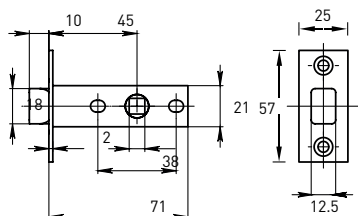

Защелки МЕЖКОМНАТНЫЕ

LA 6-45 B

Цвет - латунь

LA 6-45 N

Цвет - хром

LA 6-45 AB

Цвет - античная бронза

LP 6-45 B