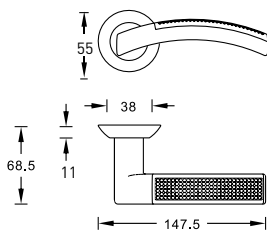

КОЛЛЕКЦИЯ Bravia Line

SILLUR 132 P.GOLD/CRYSTAL

Bravia 132 P.GOLD/CRYSTAL

Цвет – золото / кристаллы

SILLUR 132 P.CHROME/CRYSTAL

Bravia 132 P.CHROME/CRYSTAL

Цвет – хром / кристаллы