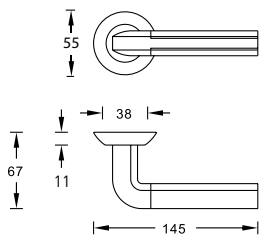

КОЛЛЕКЦИЯ Bello Line

S010 9699

Bello 96 S.CHROME

Цвет - матовый хром

S010 96ACF

Bello 96 ANT.COFFE

Цвет - античный кофе