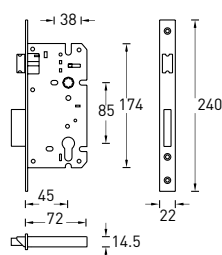

L01-45-70S TR B

ключ-фиксатор
Цвет - латунь

L03-45-70 TR B

ключ-фиксатор
Цвет - латунь

L01-45-70S TR N

ключ-фиксатор
Цвет - хром

L03-45-70 TR N

ключ-фиксатор
Цвет - хром