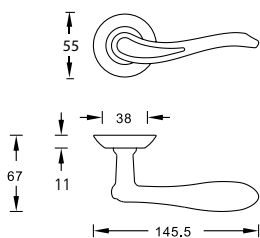

5010 102II

Lindero 102 S.GOLD

Цвет - матовое золото

5010 102ACF

Lindero 102 ANT.COFFEE

Цвет - античный кофе

коллекция
Puro Line
(Пу́ро Лайн)

Гармоничное сочетание
округлых форм и прямых линий тонко и изящно
подчеркивает красоту изделий.