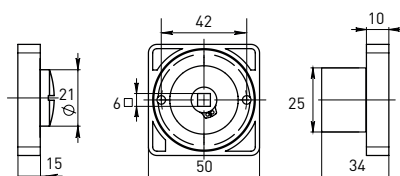

Завертки сантехнические

OL 2

Цвет - золото

OL I

Цвет - матовое золото

OL-C C

Цвет - хром

OL B

Цвет - античная бронза

OL H

Цвет - белый никель

OL-C 9

Цвет - матовый хром

OL 9

Цвет - матовый хром

OL ACF

Цвет - античный кофе