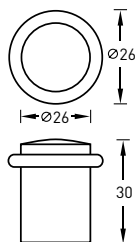

Дверные ограничители

G004 A

Цвет - латунь

A02 A

Цвет - латунь

G004 MAB/ACF

Цвет - античная бронза / античный кофе

A02 H

Цвет - белый никель

G004 D

Цвет - хром

A02 MAB/ACF

Цвет - античная бронза / античный кофе