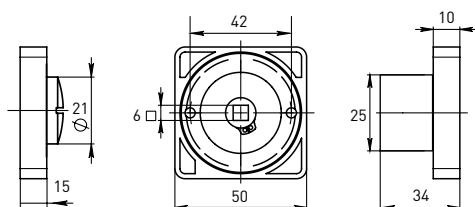

Цвет - матовый хром

SILLUR OL-C P.GOLD

Цвет - золото

SILLUR OL-C P.CHROME

Цвет - хром

SILLUR OL-C S.CHROME

Цвет - матовый хром

Накладки под ключевой цилиндр