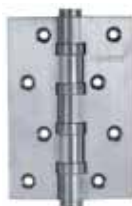

L03-45-70 TR N

ключ-фиксатор
Цвет - хром

A010-C 100X70X3-4BB-1ACF

Цвет - античный кофе

Универсальные петли

A010-C 100X70X3-4BB-131

Цвет - хром

A010-C 100X70X3-4BB-132