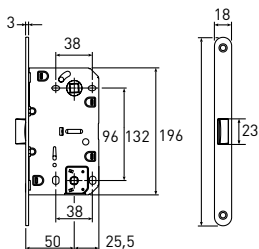

LM 5212CL N

под ключевой цилиндр
Цвет - хром

LM 5212CL АВ/АСF

под ключевой цилиндр
Цвет - античная бронза / античный кофе

LM 5212CL 99

под ключевой цилиндр
Цвет - матовый хром

LM 5212CL BH

под ключевой цилиндр
Цвет - черное серебро