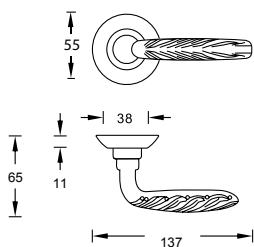

КОЛЛЕКЦИЯ Aurora Line

S010 167ACF

Aurora 167 ANT.COFFEE

Цвет - античный кофе

S010 167NH

Aurora 167 S.NICKEL

Цвет - белый никель

S010 167H

Aurora 167 S.GOLD

Цвет - матовое золото