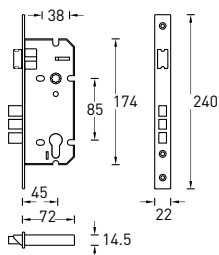

L01-45-70S TR B

ключ-фиксатор
Цвет - латунь

L03-45-70 TR B

ключ-фиксатор
Цвет - латунь

L01-45-70S TR N

ключ-фиксатор
Цвет - хром

L03-45-70 TR N

ключ-фиксатор
Цвет - хром