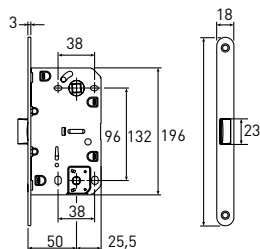

Защелки МЕЖКОМНАТНЫЕ

LP 51120L B

под фиксатор
Цвет - латунь

LP 51120L N

под фиксатор
Цвет - хром

LP 51120L AB/ACF

под фиксатор
Цвет - античная бронза / античный кофе

LP 51120L 99

под фиксатор
Цвет - матовый хром

LP 51120L BH

под фиксатор
Цвет - черное серебро

LP 5112CL B

под ключевой цилиндр
Цвет - латунь

LP 5112CL N

под ключевой цилиндр
Цвет - хром

LP 5112CL AB/ACF

под ключевой цилиндр
Цвет - античная бронза / античный кофе

LP 5112CL 99

под ключевой цилиндр
Цвет - матовый хром

LP 5112CL BH

под ключевой цилиндр
Цвет - черное серебро