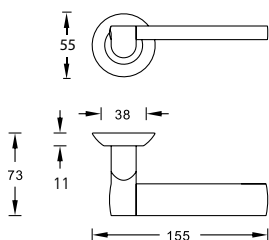

КОЛЛЕКЦИЯ Sedoso Line

5010 119II

Sedoso 119 S.GOLD

Цвет - матовое золото

5010 11999

Sedoso 119 S.CHROME

Цвет - матовый хром