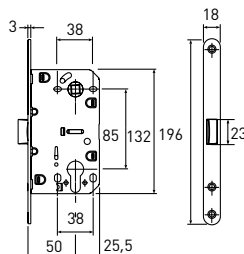

Защелки МЕЖКОМНАТНЫЕ

LP 51120L B

под фиксатор
Цвет - латунь

LP 51120L N

под фиксатор
Цвет - хром

LP 51120L AB/ACF

под фиксатор
Цвет - античная бронза / античный кофе

LP 51120L 99

под фиксатор
Цвет - матовый хром

LP 51120L BH

под фиксатор
Цвет - черное серебро

LP 5112CL B

под ключевой цилиндр
Цвет - латунь

LP 5112CL N

под ключевой цилиндр
Цвет - хром

LP 5112CL AB/ACF

под ключевой цилиндр
Цвет - античная бронза / античный кофе

LP 5112CL 99

под ключевой цилиндр
Цвет - матовый хром

LP 5112CL BH

под ключевой цилиндр
Цвет - черное серебро