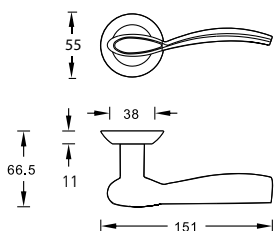

КОЛЛЕКЦИЯ Lindero Line

5010 103II

Lindero 103 S.GOLD

Цвет - матовое золото

5010 10399

Lindero 103 S.CHROME

Цвет - матовый хром