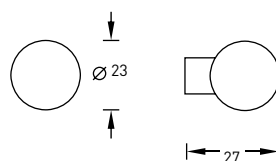

G003 A

Цвет - латунь

G003 H

Цвет - никель

G003 D

Цвет - хром

G003 МАВ/АСФ

Цвет - античная бронза / античный кофе

A003 A

Цвет - латунь

A003 D

Цвет - хром