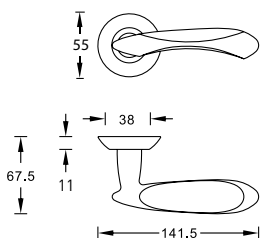

КОЛЛЕКЦИЯ Palmetta Line

S010 61II

Palmetta 61 S.GOLD

Цвет - матовое золото

S010 61HH

Palmetta 61 S.NICKEL

Цвет - белый никель