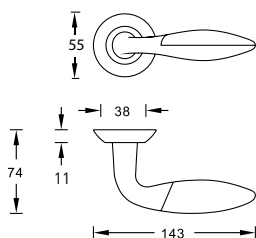

КОЛЛЕКЦИЯ Palmetta Line

S010 95II

Palmetta 95 S.GOLD

Цвет - матовое золото

S010 95HH

Palmetta 95 S.NICKEL

Цвет - белый никель

S010 95MB

Palmetta 95 ANT.BRONZE

Цвет - античная бронза