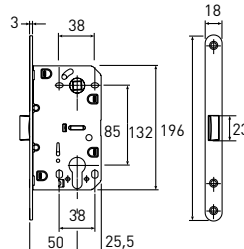

LM 5212CL N

под ключевой цилиндр
Цвет - хром

LM 5212CL АВ/АСF

под ключевой цилиндр
Цвет - античная бронза / античный кофе

LM 5212CL 99

под ключевой цилиндр
Цвет - матовый хром

LM 5212CL BH

под ключевой цилиндр
Цвет - черное серебро