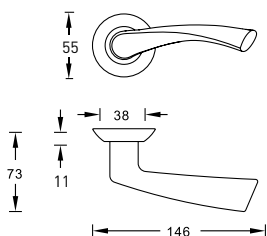

КОЛЛЕКЦИЯ **Bellido Line** (Бэллідо Лайн)

SILLUR X11 P.GOLD

Bellido X11 P.GOLD

Цвет - золото

SILLUR X11 S.GOLD

Bellido X11 S.GOLD

Цвет - матовое золото

SILLUR X11 P.CHROME

Bellido X11 P.CHROME

Цвет - хром

SILLUR X11 S.CHROME

Bellido X11 S.CHROME

Цвет - матовый хром