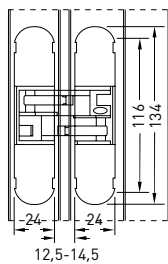

Петли дверные скрытого монтажа с 3D-регулировкой

S-130 P.CHROME

Цвет - хром

S-130 P.GOLD

Цвет - золото

S-130 АВ/АСF

Цвет - античная бронза /
античный кофе

S-230 P.CHROME

Цвет - хром

S-832 P.CHROME

Цвет - хром