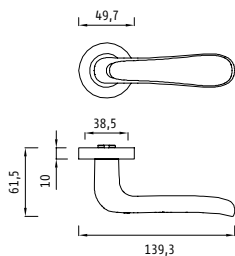

КОЛЛЕКЦИЯ Alivio Line

ALIVIO BL. SILVER

Цвет - черное серебро /
эмаль слоновая кость

ALIVIO ANT. COFFEE

Цвет - античный кофе /
эмаль слоновая кость

ALIVIO S. GOLD

Цвет - матовое золото /
эмаль слоновая кость

Холодная эмаль.
Ручная роспись