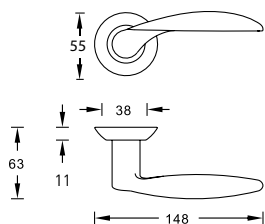

КОЛЛЕКЦИЯ Suave Line

S010 X10H

Suave X10 S.GOLD

Цвет - матовое золото

S010 X10NH

Suave X10 S.NICKEL

Цвет - белый никель