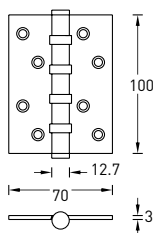

Цвет - античная бронза

Разъемные петли

A010-D 100X70X3-224 L
A010-D 100X70X3-224 R

Цвет - золото

A010-D 100X70X3-2B L
A010-D 100X70X3-2B R

Цвет - античная бронза

A010-D 100X70X3-232 L
A010-D 100X70X3-232 R

Цвет - матовый хром