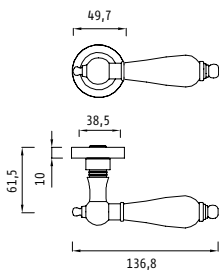

КОЛЛЕКЦИЯ Redondo Line

REDONDO BL. SILVER

Цвет - черное серебро /
керамика кракелю

REDONDO ANT. COFFEE

Цвет - античный кофе /
керамика слоновая кость

REDONDO S. GOLD

Цвет - матовое золото /
керамика слоновая кость

Гарантия от выцветания
керамики 25 лет