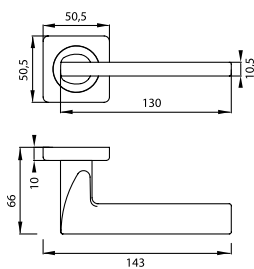

КОЛЛЕКЦИЯ Vivo Line

5040 4499

Vivo 44 S.CHROME

Цвет - матовый хром