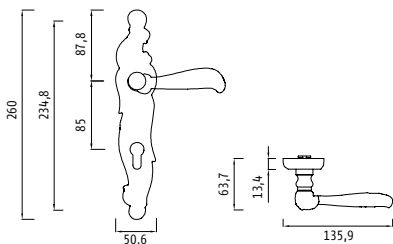

КОЛЛЕКЦИЯ Rizo Line

Цвет - черное серебро

Цвет - античный кофе

Цвет - матовое золото