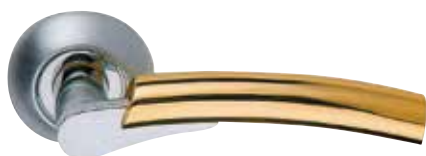

5010 102II

Lindero 102 S.GOLD

Цвет - матовое золото

5010 102ACF

Lindero 102 ANT.COFFEE

Цвет - античный кофе

коллекция
Puro Line
(Пу́ро Лайн)

Гармоничное сочетание
округлых форм и прямых линий тонко и изящно
подчеркивает красоту изделий.