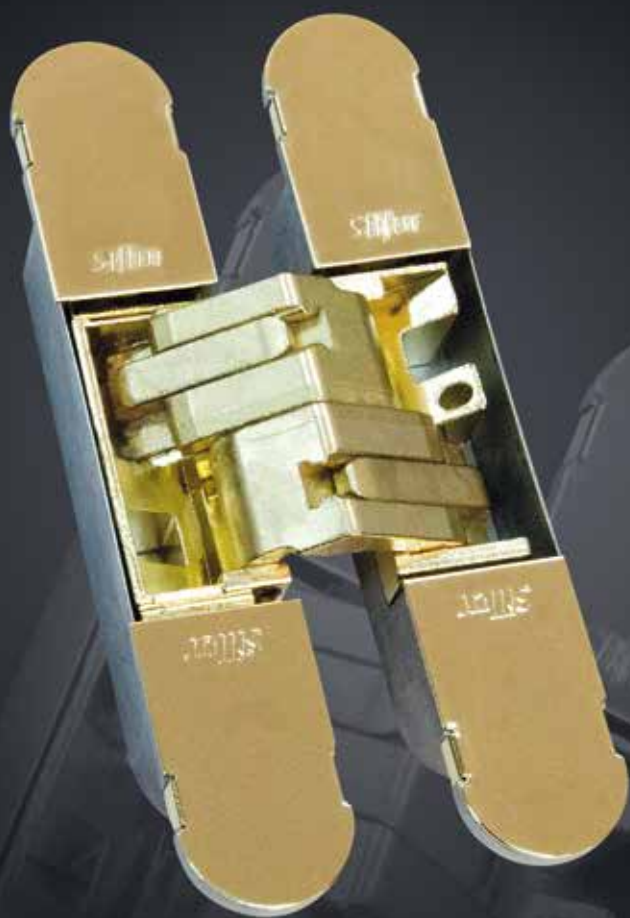

Цвет - золото

SILLUR A010-C 100X70X3-4BB P.CHROME

Цвет - хром

SILLUR A010-C 100X70X3-4BB S.GOLD

Цвет - матовое золото

SILLUR A010-C 100X70X3-4BB S.CHROME

Цвет - матовый хром

Петли дверные скрытого монтажа с 3D-регулировкой