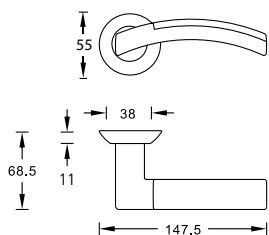

КОЛЛЕКЦИЯ Bello Line

S010 132ACF

Bello 132 ANT.COFFEE

Цвет - античный кофе

S010 13299

Bello 132 S.CHROME

Цвет - матовый хром