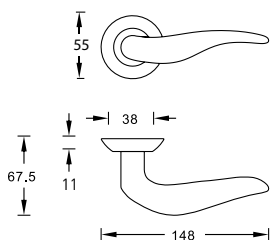

КОЛЛЕКЦИЯ Blando Line

S010 69BB

Blando 69 ANT.BRONZE

Цвет - античная бронза