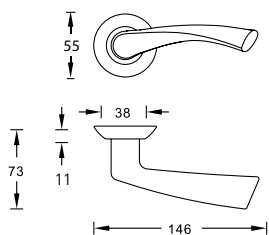

КОЛЛЕКЦИЯ Suave Line

S010 X1122

Suave X11 P.GOLD

Цвет - золото

S010 X11BB

Suave X11 ANT.BRONZE

Цвет - античная бронза

S010 X11II

Suave X11 S.GOLD

Цвет - матовое золото

S010 X11HH

Suave X11 S.NICKEL

Цвет - белый никель