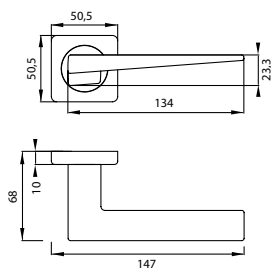

КОЛЛЕКЦИЯ Vivo Line

5040 7299

Vivo 72 S.CHROME

Цвет - матовый хром

5040 72CC

Vivo 72 P.CHROME

Цвет - хром