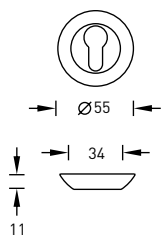

Накладки под ключевой цилиндр

SILLUR CL P.GOLD

Цвет - золото

SILLUR CL S.GOLD

Цвет - матовое золото

SILLUR CL P.CHROME

Цвет - хром

SILLUR CL S.CHROME

Цвет - матовый хром