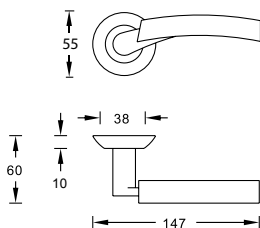

КОЛЛЕКЦИЯ Puro Line

S010 G92

Puro G S.CHROME/P.GOLD

Цвет - матовый хром / золото

S010 G99

Puro G S.CHROME

Цвет - матовый хром