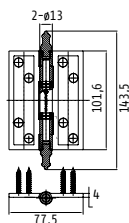

Цвет - античный кофе. Размер - XL

A030-G 4262 S. GOLD

Цвет - матовое золото. Размер - L

A030-G 4272 S. GOLD

Цвет - матовое золото. Размер - XL

Размер - L

Размер - XL

Дверные ограничители