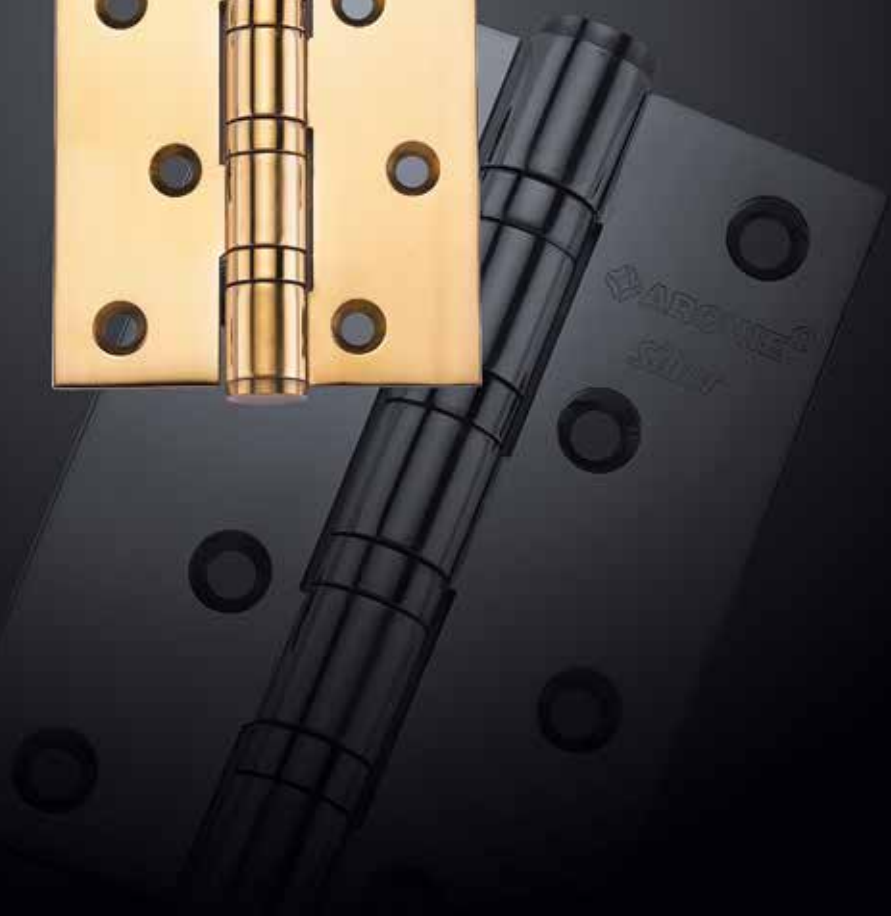

SILLUR CL-C P.GOLD

Цвет - золото

SILLUR CL-C P.CHROME

Цвет - хром

SILLUR CL-C S.CHROME

Цвет - матовый хром

Универсальные петли

SILLUR A010-C 100X70X3-4BB P.GOLD