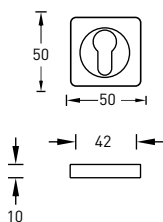

SILLUR CL-C P.GOLD

Цвет - золото

SILLUR CL-C P.CHROME

Цвет - хром

SILLUR CL-C S.CHROME

Цвет - матовый хром

Универсальные петли

SILLUR A010-C 100X70X3-4BB P.GOLD