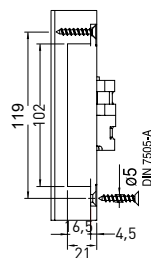

Петли дверные скрытого монтажа с 3D-регулировкой

S-130 P.CHROME

Цвет - хром

S-130 P.GOLD

Цвет - золото

S-130 АВ/АСF

Цвет - античная бронза /
античный кофе

S-230 P.CHROME

Цвет - хром

S-832 P.CHROME

Цвет - хром