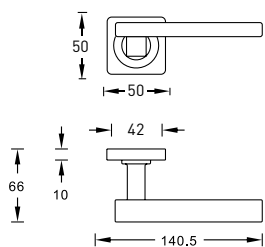

SILLUR C199 P.CHROME/CRYSTAL

Crespo C199 P.CHROME/CRYSTAL

Цвет - хром / кристаллы

КОЛЛЕКЦИЯ Crespo Line

SILLUR C92 S.CHROME/P.CHROME

Crespo C92 S.CHROME/P.CHROME

Цвет - матовый хром / хром

КОЛЛЕКЦИЯ Crespo Line