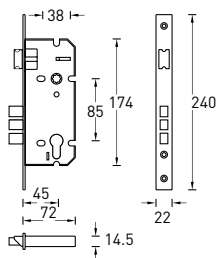

Замки врезные

L01-45-70 B

ключ-ключ

Цвет - латунь

L01-45-70 TR B

ключ-фиксатор

Цвет - латунь

L01-45-70

ключ-ключ

Цвет - хром

L01-45-70 TR N

ключ-фиксатор

Цвет - хром