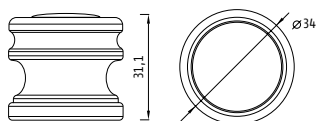

Дверные ограничители

Цвет - черное серебро

Цвет - античный кофе

Цвет - матовое золото