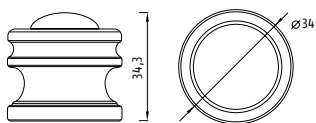

Цвет - черное серебро

Цвет - античный кофе

Цвет - матовое золото