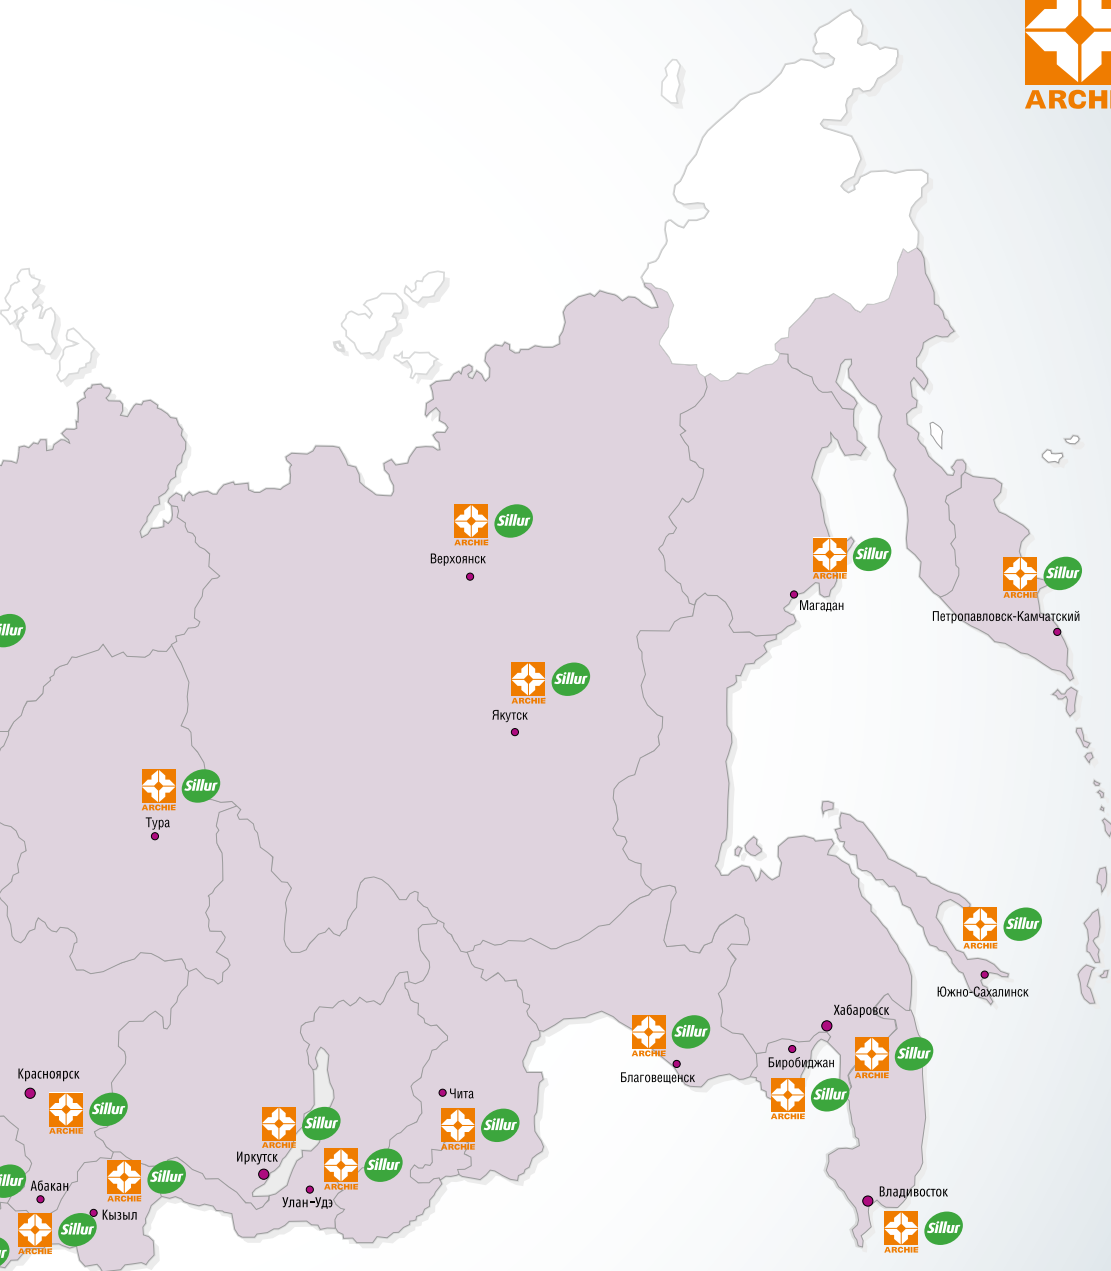

Карта мировой дистрибуции

Карта российской дистрибуции

Снаружи ARCHIE – это просто дверная ручка. Внутри ARCHIE – это высокие технологии

Считая качество выпускаемой продукции своей важнейшей компетенцией, компания ARCHIE следит за строгим соблюдением технологии производства. На сегодняшний день система управления качеством на заводе соответствует международным стандартам ISO 9001.