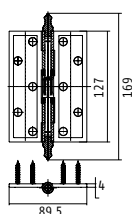

Цвет - античный кофе. Размер - XL

A030-G 4262 S. GOLD

Цвет - матовое золото. Размер - L

A030-G 4272 S. GOLD

Цвет - матовое золото. Размер - XL

Размер - L

Размер - XL

Дверные ограничители