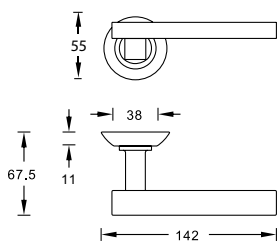

КОЛЛЕКЦИЯ **Sedoso Line**

S010 9299

Sedoso 92 S.CHROME

Цвет - матовый хром