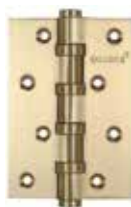

A010-C 100X70X3-4BB-1U

Цвет - матовая латунь