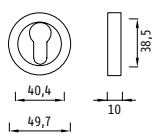

OL-20G OL S. GOLD

Цвет - матовое золото

CL-20G CL S. GOLD

Цвет - матовое золото