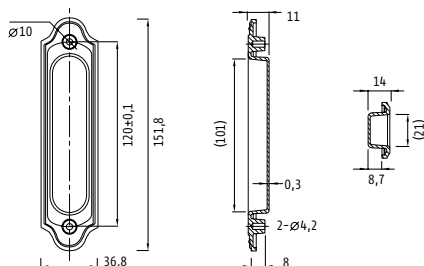

Цвет - матовое золото