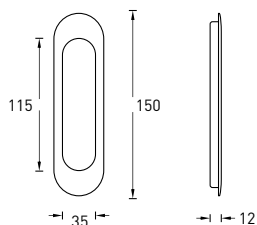

Ручки для раздвижных дверей и шкафов-купе

SILLUR A-K05-V0 P.GOLD/S.GOLD

Цвет - золото

SILLUR A-K05-V0 P.CHROME/S.CHROME

Цвет - хром